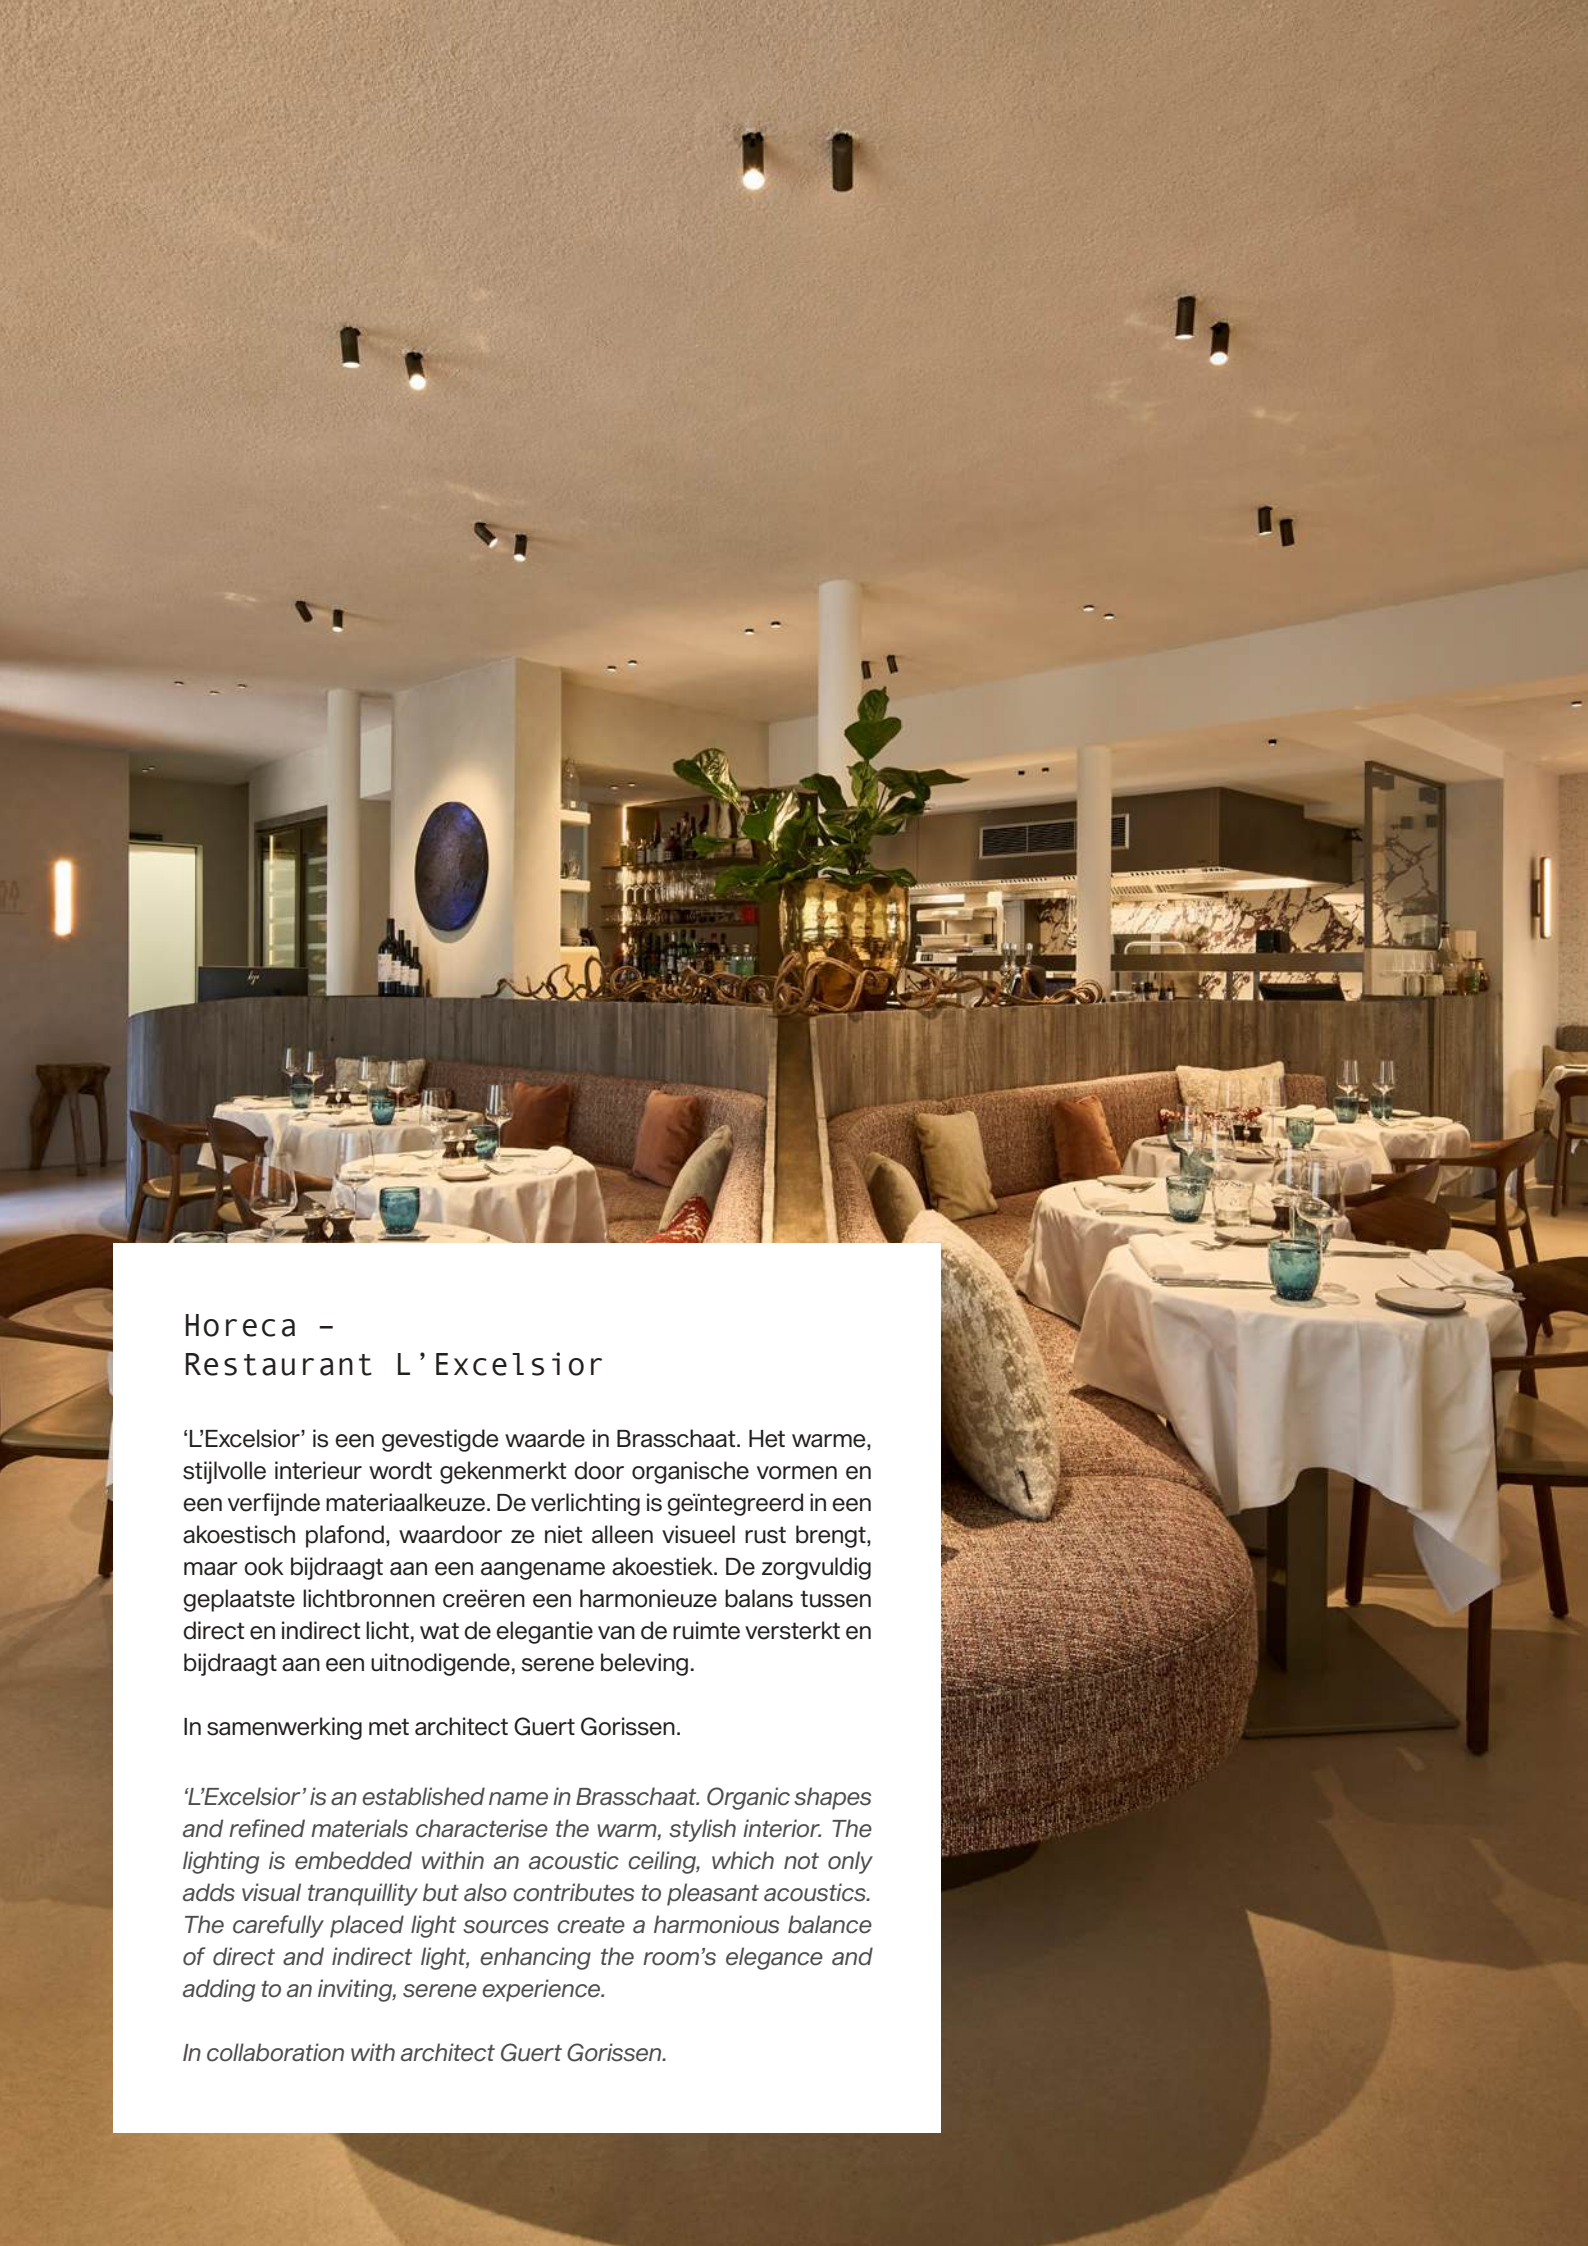

Horeca - Restaurant L'Excelsior

'L'Excelsior' is een gevestigde waarde in Brasschaat. Het warme, stijlvolle interieur wordt gekenmerkt door organische vormen en een verfijnde materiaalkeuze. De verlichting is geïntegreerd in een akoestisch plafond, waardoor ze niet alleen visueel rust brengt, maar ook bijdraagt aan een aangename akoestiek. De zorgvuldig geplaatste lichtbronnen creëren een harmonieuze balans tussen direct en indirect licht, wat de elegantie van de ruimte versterkt en bijdraagt aan een uitnodigende, serene beleving.

In samenwerking met architect Guert Gorissen.

'L'Excelsior' is an established name in Brasschaat. Organic shapes and refined materials characterise the warm, stylish interior. The lighting is embedded within an acoustic ceiling, which not only adds visual tranquillity but also contributes to pleasant acoustics. The carefully placed light sources create a harmonious balance of direct and indirect light, enhancing the room's elegance and adding to an inviting, serene experience.

In collaboration with architect Guert Gorissen.