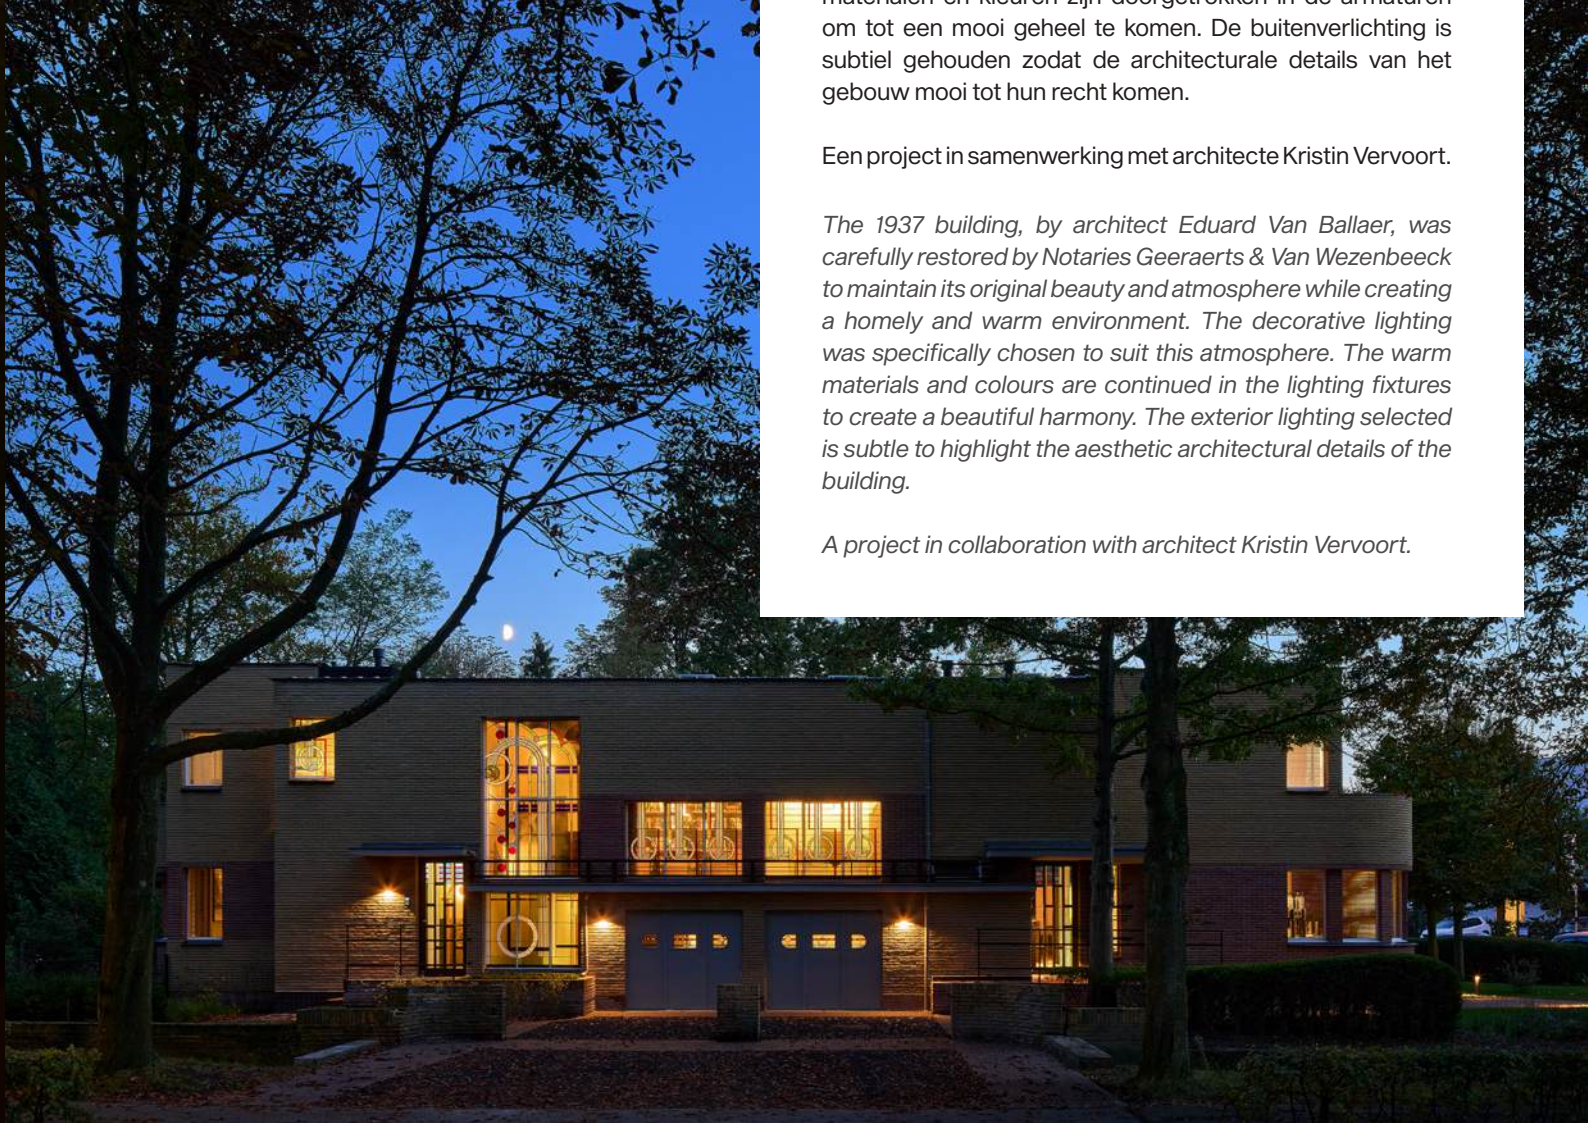

Kantoor - Notariaat in Marienburg krijgt nieuw leven

Dit pand, aan de hand van architect Eduard Van Ballaer, werd gebouwd in 1937. De notarissen Geeraerts & Van Wezenbeeck hebben het pand zorgvuldig gerestaureerd om de oorspronkelijke schoonheid en sfeer van het gebouw te behouden, en tegelijkertijd een huiselijke en warme omgeving te creëren. De decoratieve verlichting is specifiek uitgezocht om te passen binnen deze sfeer. De warme materialen en kleuren zijn doorgetrokken in de armaturen en tot een mooi geheel te komen. De buitenverlichting is subtiel gehouden zodat de architecturale details van het gebouw mooi tot hun recht komen.

Een project in samenwerking met architecte Kristin Vervoort.

The 1937 building, by architect Eduard Van Ballaer, was carefully restored by Notaries Geeraerts & Van Wezenbeeck to maintain its original beauty and atmosphere while creating a homely and warm environment. The decorative lighting was specifically chosen to suit this atmosphere. The warm materials and colours are continued in the lighting fixtures to create a beautiful harmony. The exterior lighting selected is subtle to highlight the aesthetic architectural details of the building.

A project in collaboration with architect Kristin Vervoort.