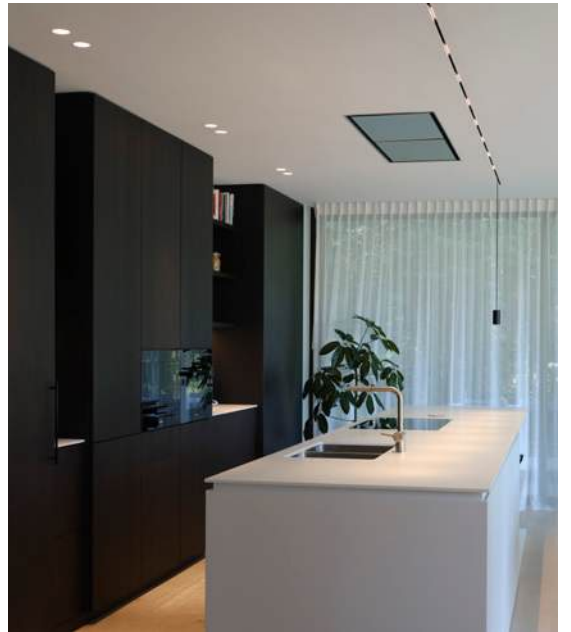

BOEIENDE PROJECTEN