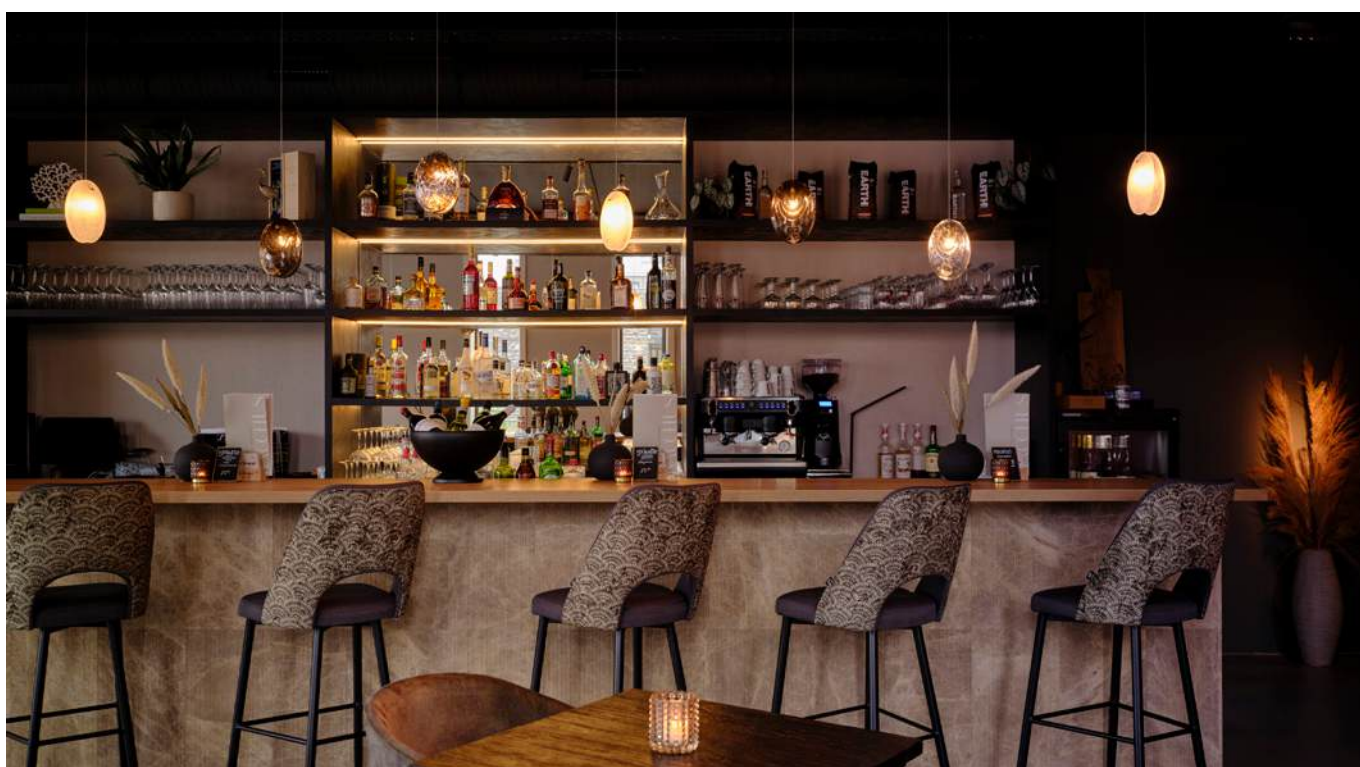

Horeca - Gastrobar Bacchus

Door het combineren van de correcte verlichting op de juiste plaats ontstaat een mooie beleving.

Bij 'Gastrobar Bacchus' delen ze dezelfde waarden en daarom zijn ze bij ons op advies gekomen voor een origineel concept. Er is gekozen voor mond geblazen verlichting in de vorm van een mossel om een mooi verband te leggen met de locatie; nl. de zee te Cadzand (NL). Heerlijk vertoeven met een lekker wijntje of cocktail.

Combining the right lighting in the right place creates a beautiful experience.

At Gastrobar Bacchus, they share the same values, which is why they approached us for advice on an original concept. Mouth-blown lighting in the shape of a mussel was chosen to make a special link with the seaside location at Cadzand (NL). It's lovely to linger here over some delicious wine or cocktails.